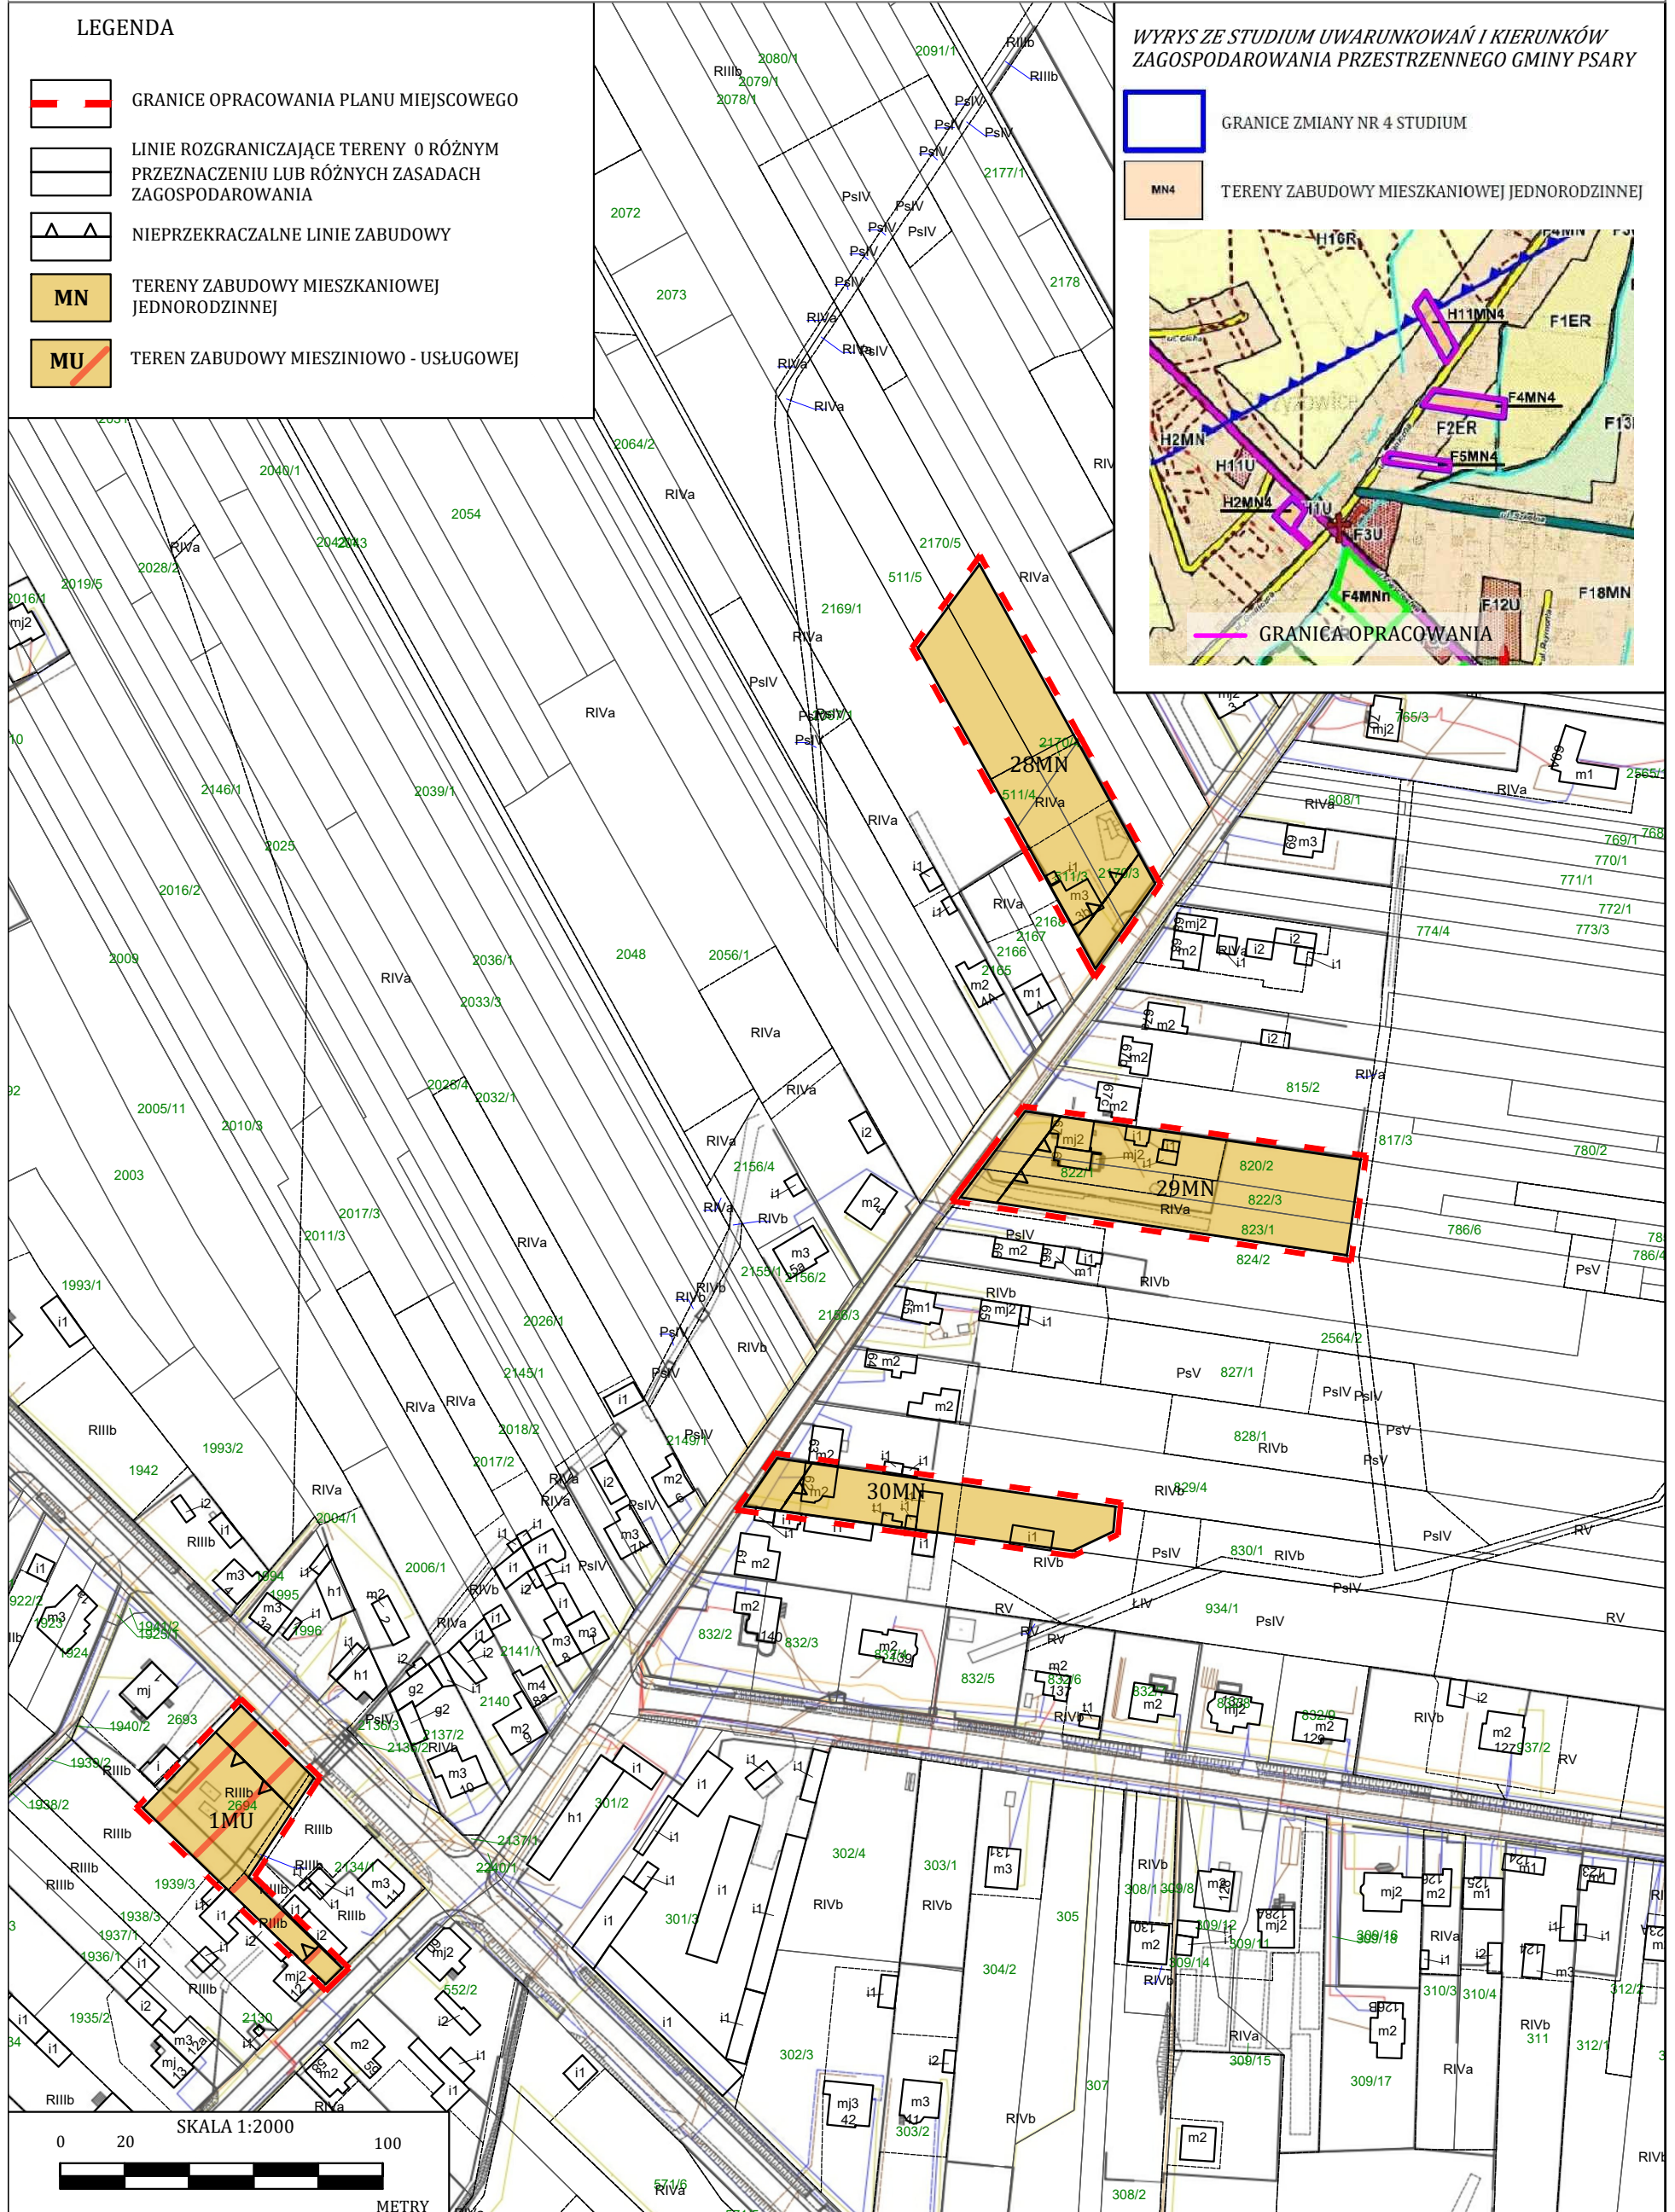

MIEJSCOWY PLAN ZAGOSPODAROWANIA PRZESTRZENNEGO DLA  
 CZĘŚCI TERENÓW POŁOŻONYCH W GMINIE PSARY - ETAP I

MIEJSCOWY PLAN ZAGOSPODAROWANIA PRZESTRZENNEGO DLA  
 CZĘŚCI TERENÓW POŁOŻONYCH W GMINIE PSARY - ETAP I

WYRYS ZE STUDYUM UWARUNKOWAŃ I KIERUNKÓW  
 ZAGOSPODAROWANIA PRZESTRZENNEGO GMINY PSARY

MIEJSKOWY PLAN ZAGOSPODAROWANIA PRZESTRZENNEGO DLA  
 CZĘŚCI TERENÓW POŁOŻONYCH W GMINIE PSARY - ETAP I

MIEJSCOWY PLAN ZAGOSPODAROWANIA PRZESTRZENNEGO DLA  
 CZĘŚCI TERENÓW POŁOŻONYCH W GMINIE PSARY - ETAP I