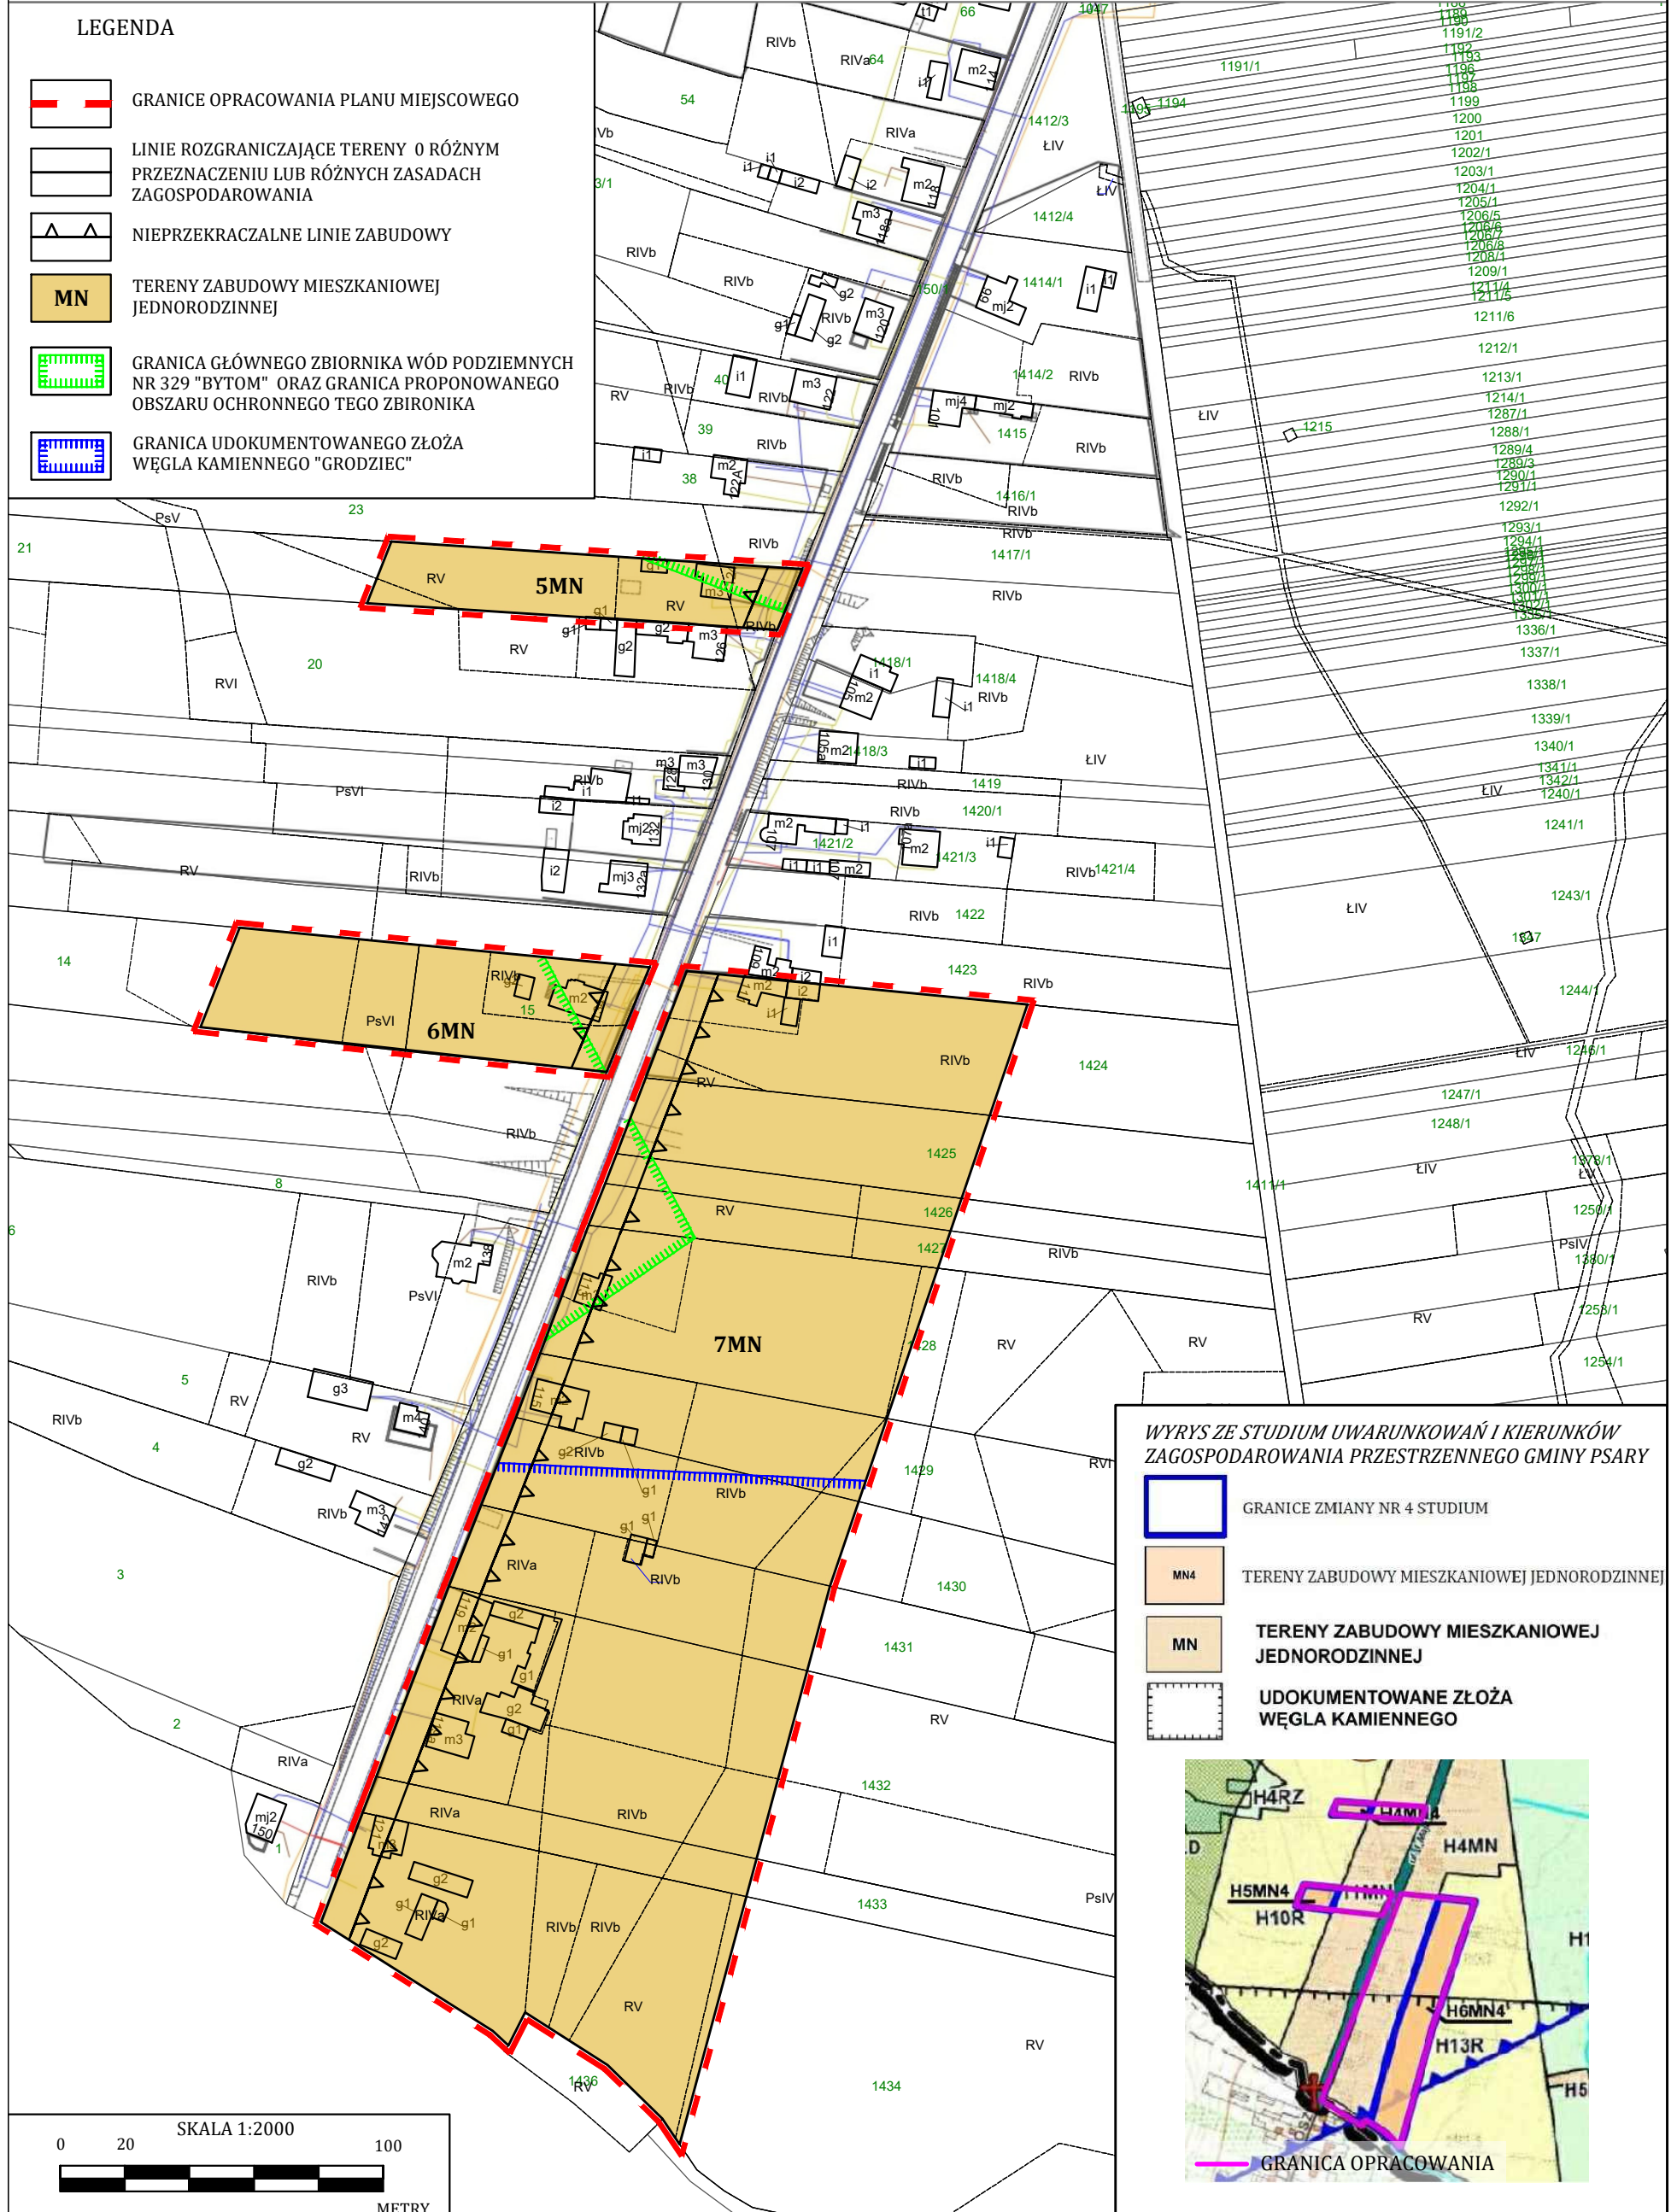

MIEJSCOWY PLAN ZAGOSPODAROWANIA PRZESTRZENNEGO DLA  
 CZĘŚCI TERENÓW POŁOŻONYCH W GMINIE PSARY - ETAP I

MIEJSCOWY PLAN ZAGOSPODAROWANIA PRZESTRZENNEGO DLA  
 CZĘŚCI TERENÓW POŁOŻONYCH W GMINIE PSARY - ETAP I

WYRYS ZE STUDYUM UWARUNKOWAŃ I KIERUNKÓW  
 ZAGOSPODAROWANIA PRZESTRZENNEGO GMINY PSARY

MIEJSKOWY PLAN ZAGOSPODAROWANIA PRZESTRZENNEGO DLA  
 CZĘŚCI TERENÓW POŁOŻONYCH W GMINIE PSARY - ETAP I

MIEJSCOWY PLAN ZAGOSPODAROWANIA PRZESTRZENNEGO DLA  
 CZĘŚCI TERENÓW POŁOŻONYCH W GMINIE PSARY - ETAP I