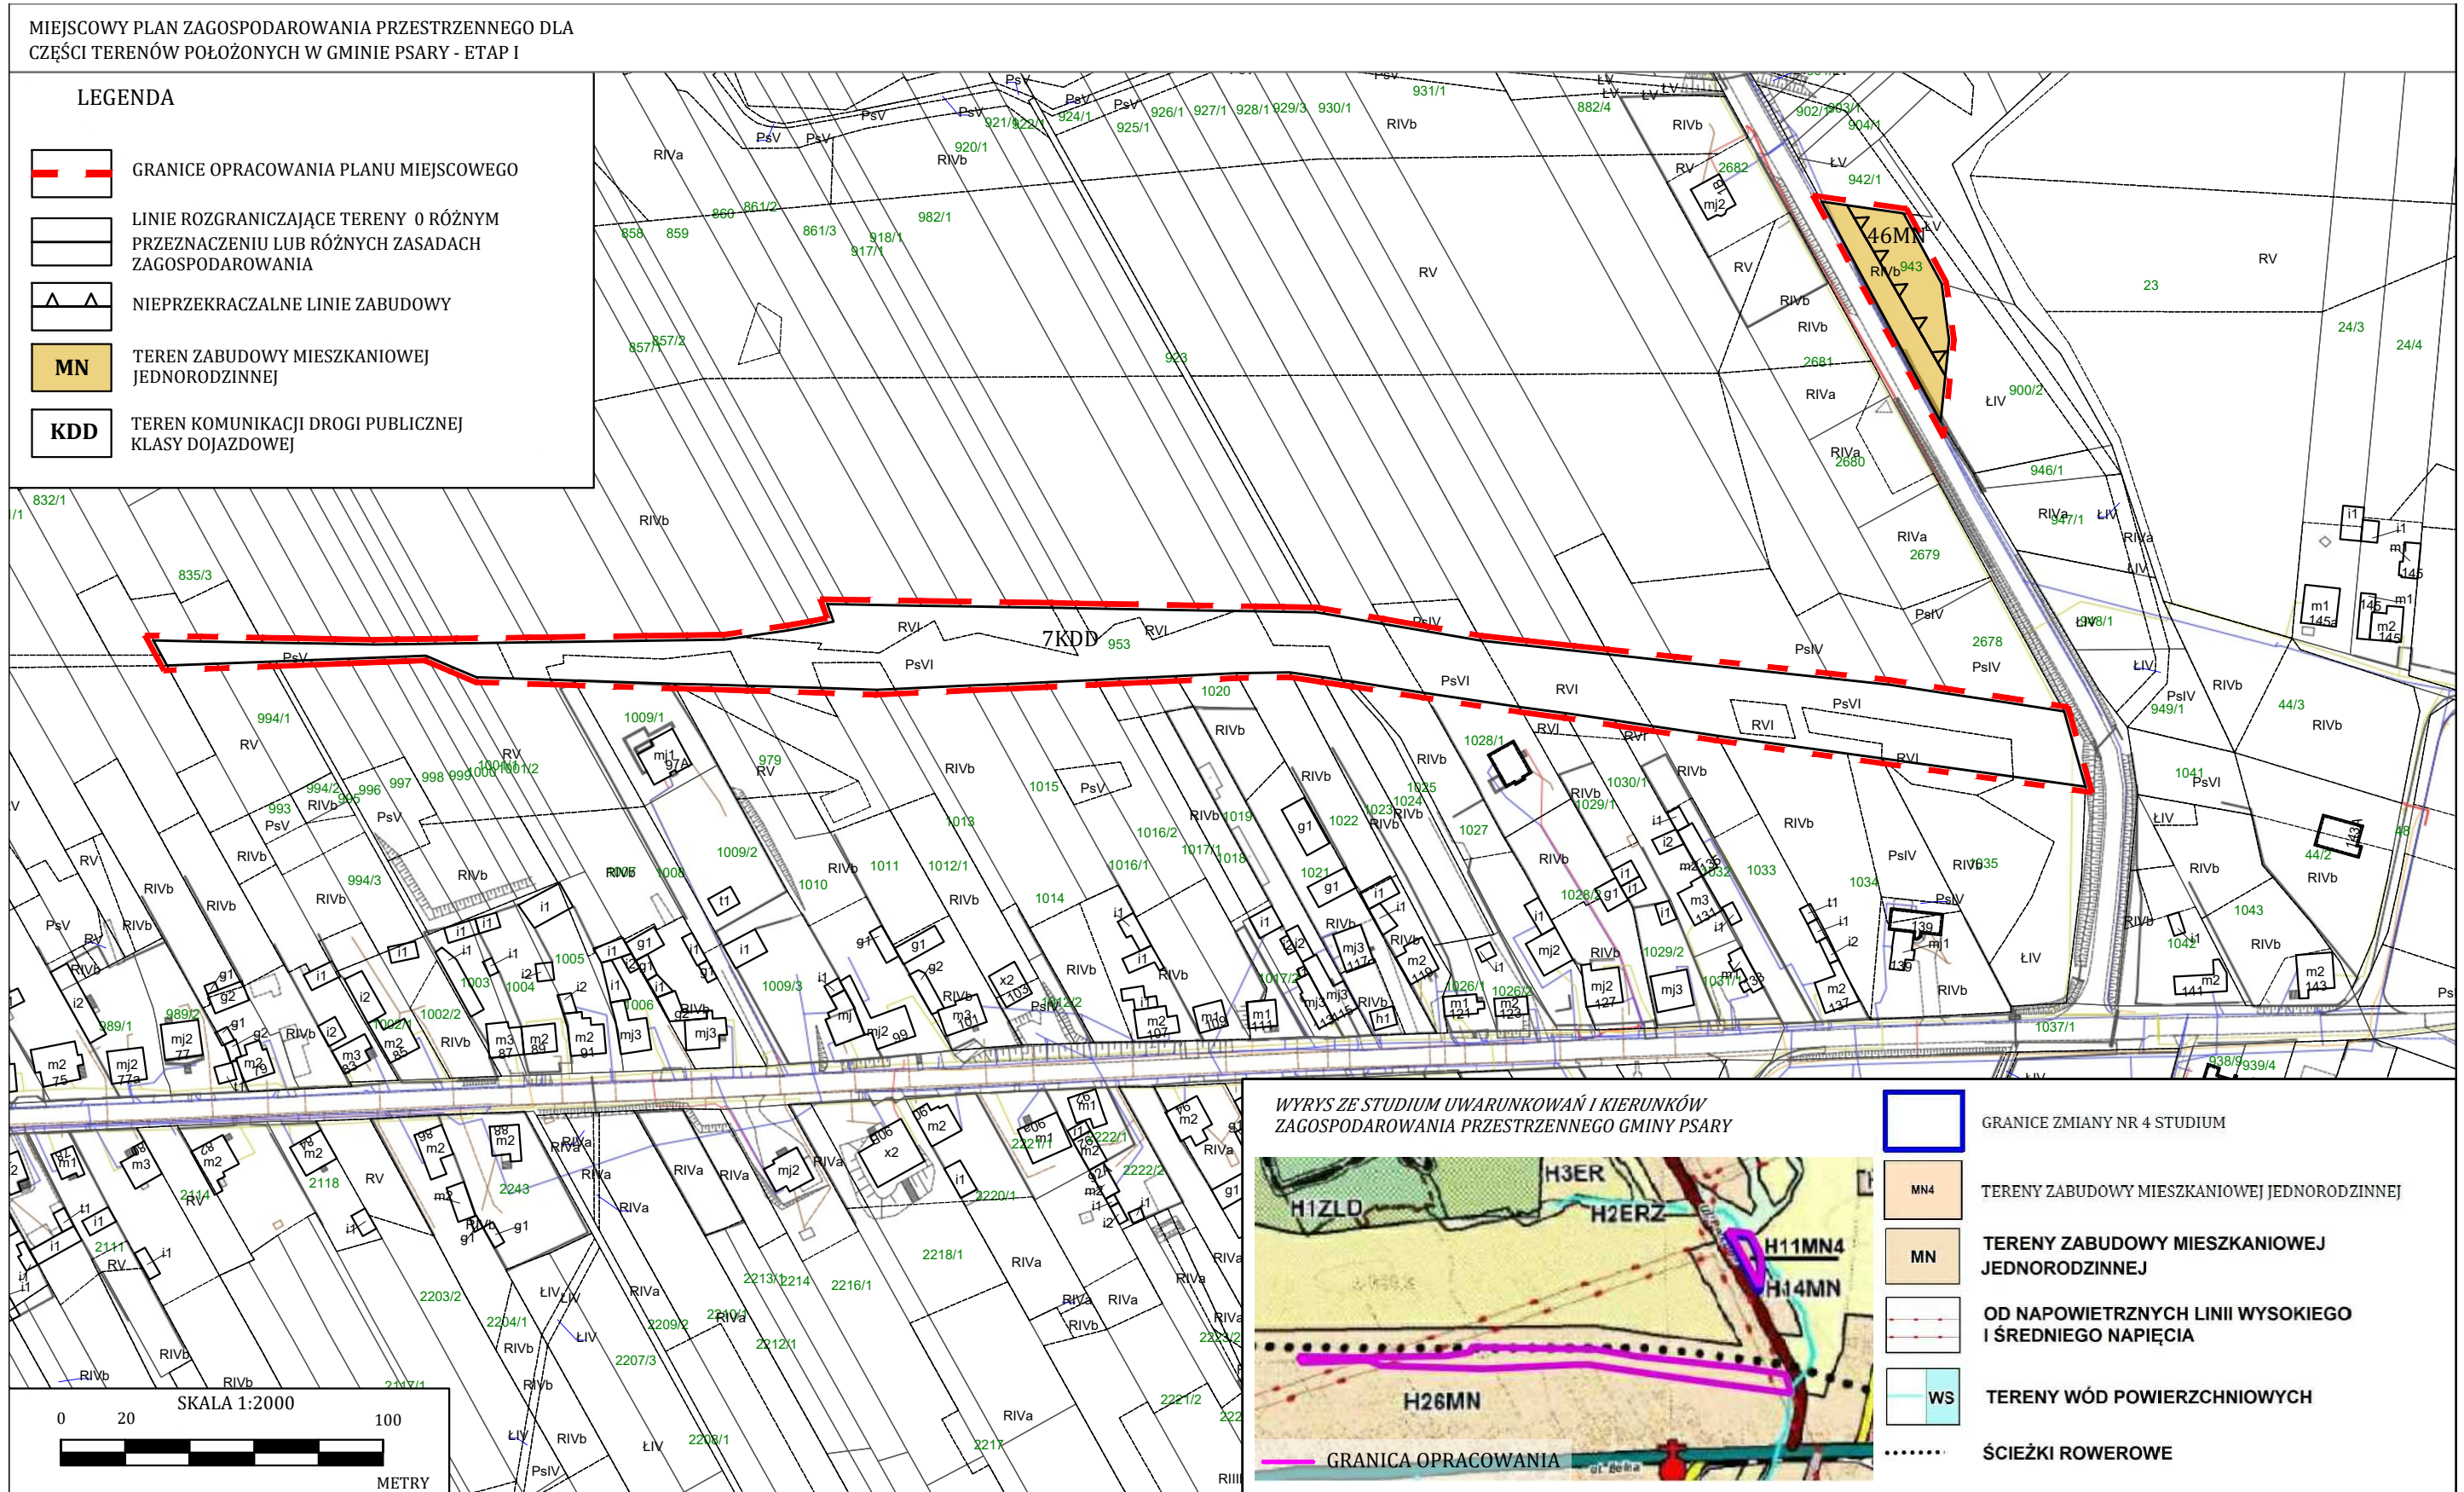

MIEJSCOWY PLAN ZAGOSPODAROWANIA PRZESTRZENNEGO DLA  
 CZĘŚCI TERENÓW POŁOŻONYCH W GMINIE PSARY - ETAP I

MIEJSCOWY PLAN ZAGOSPODAROWANIA PRZESTRZENNEGO DLA  
 CZĘŚCI TERENÓW POŁOŻONYCH W GMINIE PSARY - ETAP I

WYRYS ZE STUDYUM UWARUNKOWAŃ I KIERUNKÓW  
 ZAGOSPODAROWANIA PRZESTRZENNEGO GMINY PSARY

MIEJSKOWY PLAN ZAGOSPODAROWANIA PRZESTRZENNEGO DLA  
 CZĘŚCI TERENÓW POŁOŻONYCH W GMINIE PSARY - ETAP I

MIEJSCOWY PLAN ZAGOSPODAROWANIA PRZESTRZENNEGO DLA  
 CZĘŚCI TERENÓW POŁOŻONYCH W GMINIE PSARY - ETAP I