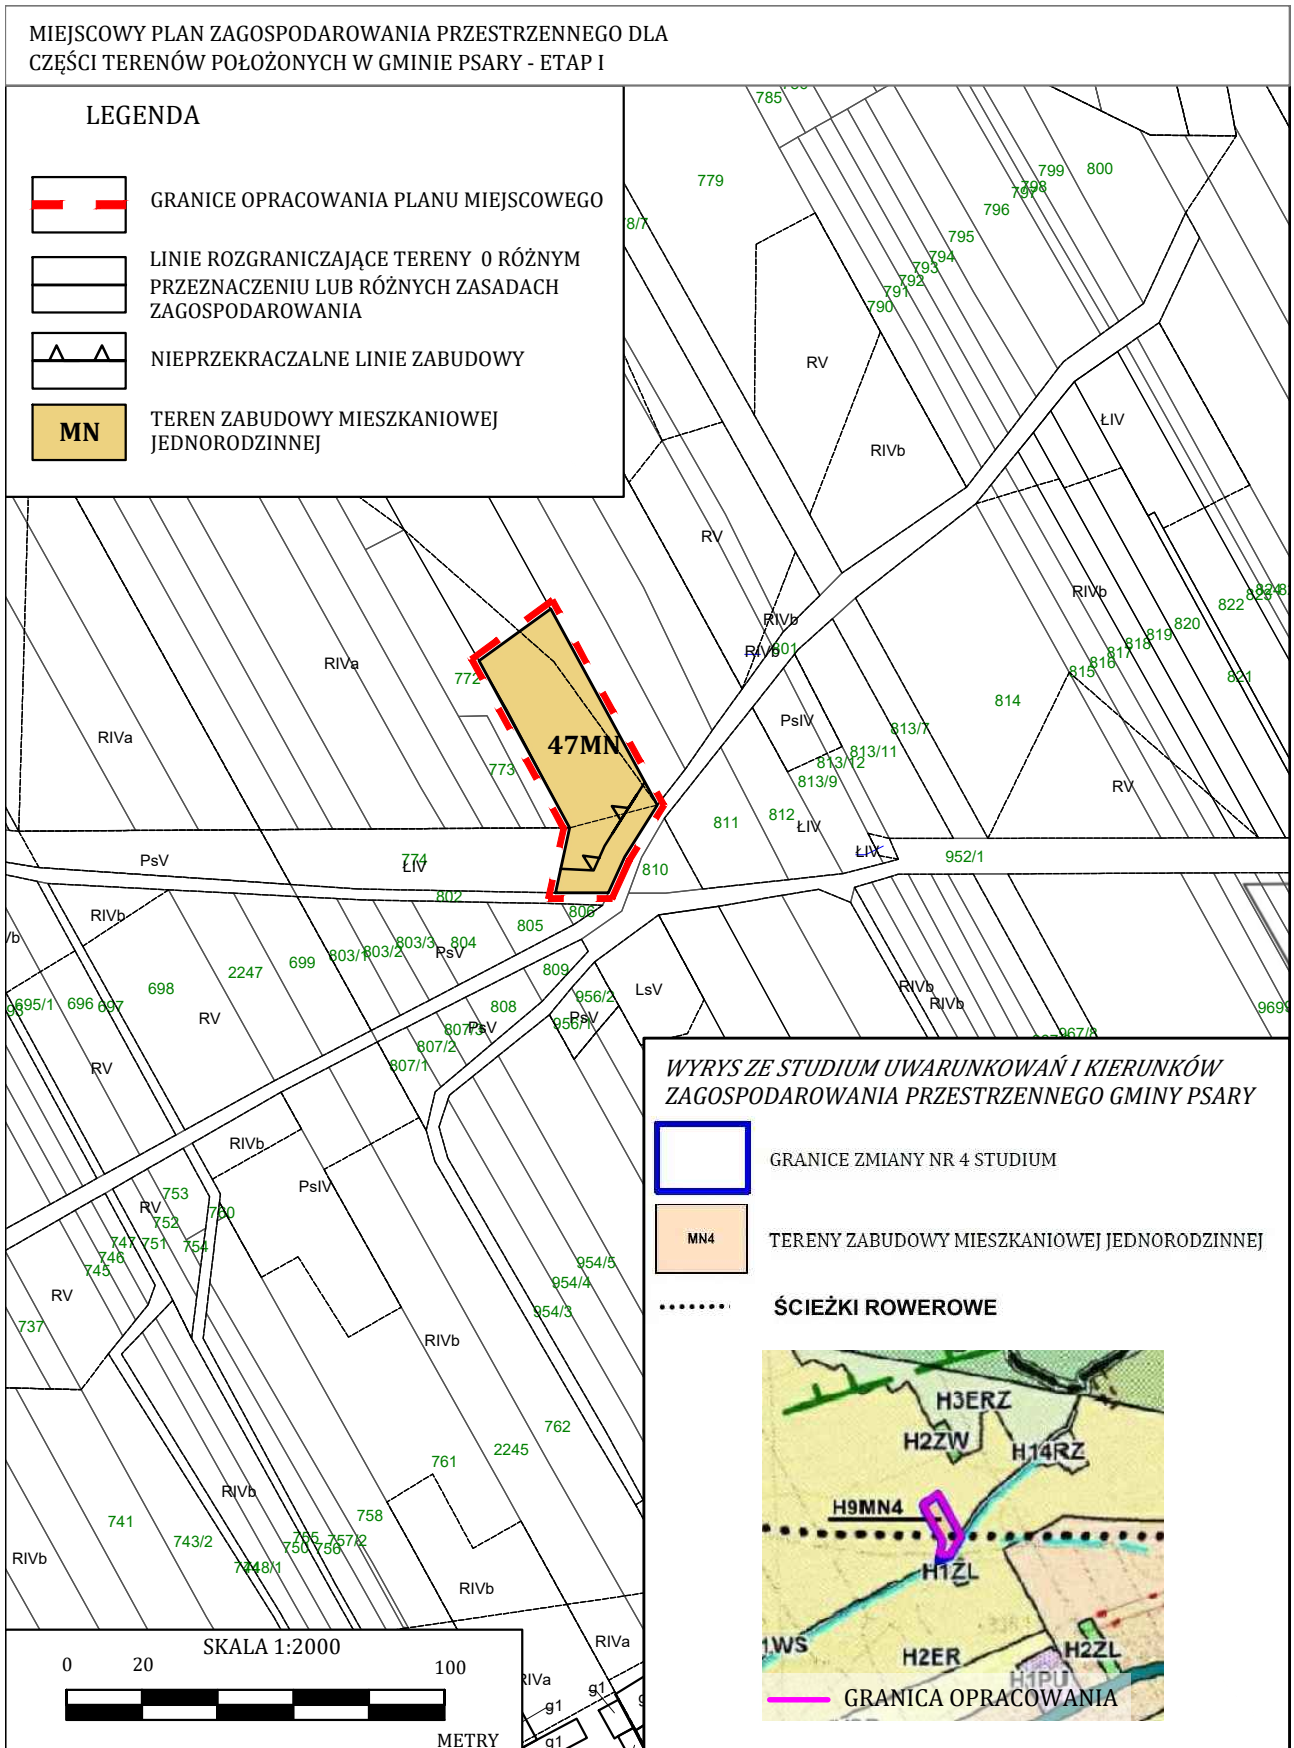

MIEJSCOWY PLAN ZAGOSPODAROWANIA PRZESTRZENNEGO DLA  
 CZĘŚCI TERENÓW POŁOŻONYCH W GMINIE PSARY - ETAP I

MIEJSCOWY PLAN ZAGOSPODAROWANIA PRZESTRZENNEGO DLA  
 CZĘŚCI TERENÓW POŁOŻONYCH W GMINIE PSARY - ETAP I

WYRYS ZE STUDYUM UWARUNKOWAŃ I KIERUNKÓW  
 ZAGOSPODAROWANIA PRZESTRZENNEGO GMINY PSARY

MIEJSKOWY PLAN ZAGOSPODAROWANIA PRZESTRZENNEGO DLA  
 CZĘŚCI TERENÓW POŁOŻONYCH W GMINIE PSARY - ETAP I

MIEJSCOWY PLAN ZAGOSPODAROWANIA PRZESTRZENNEGO DLA  
 CZĘŚCI TERENÓW POŁOŻONYCH W GMINIE PSARY - ETAP I