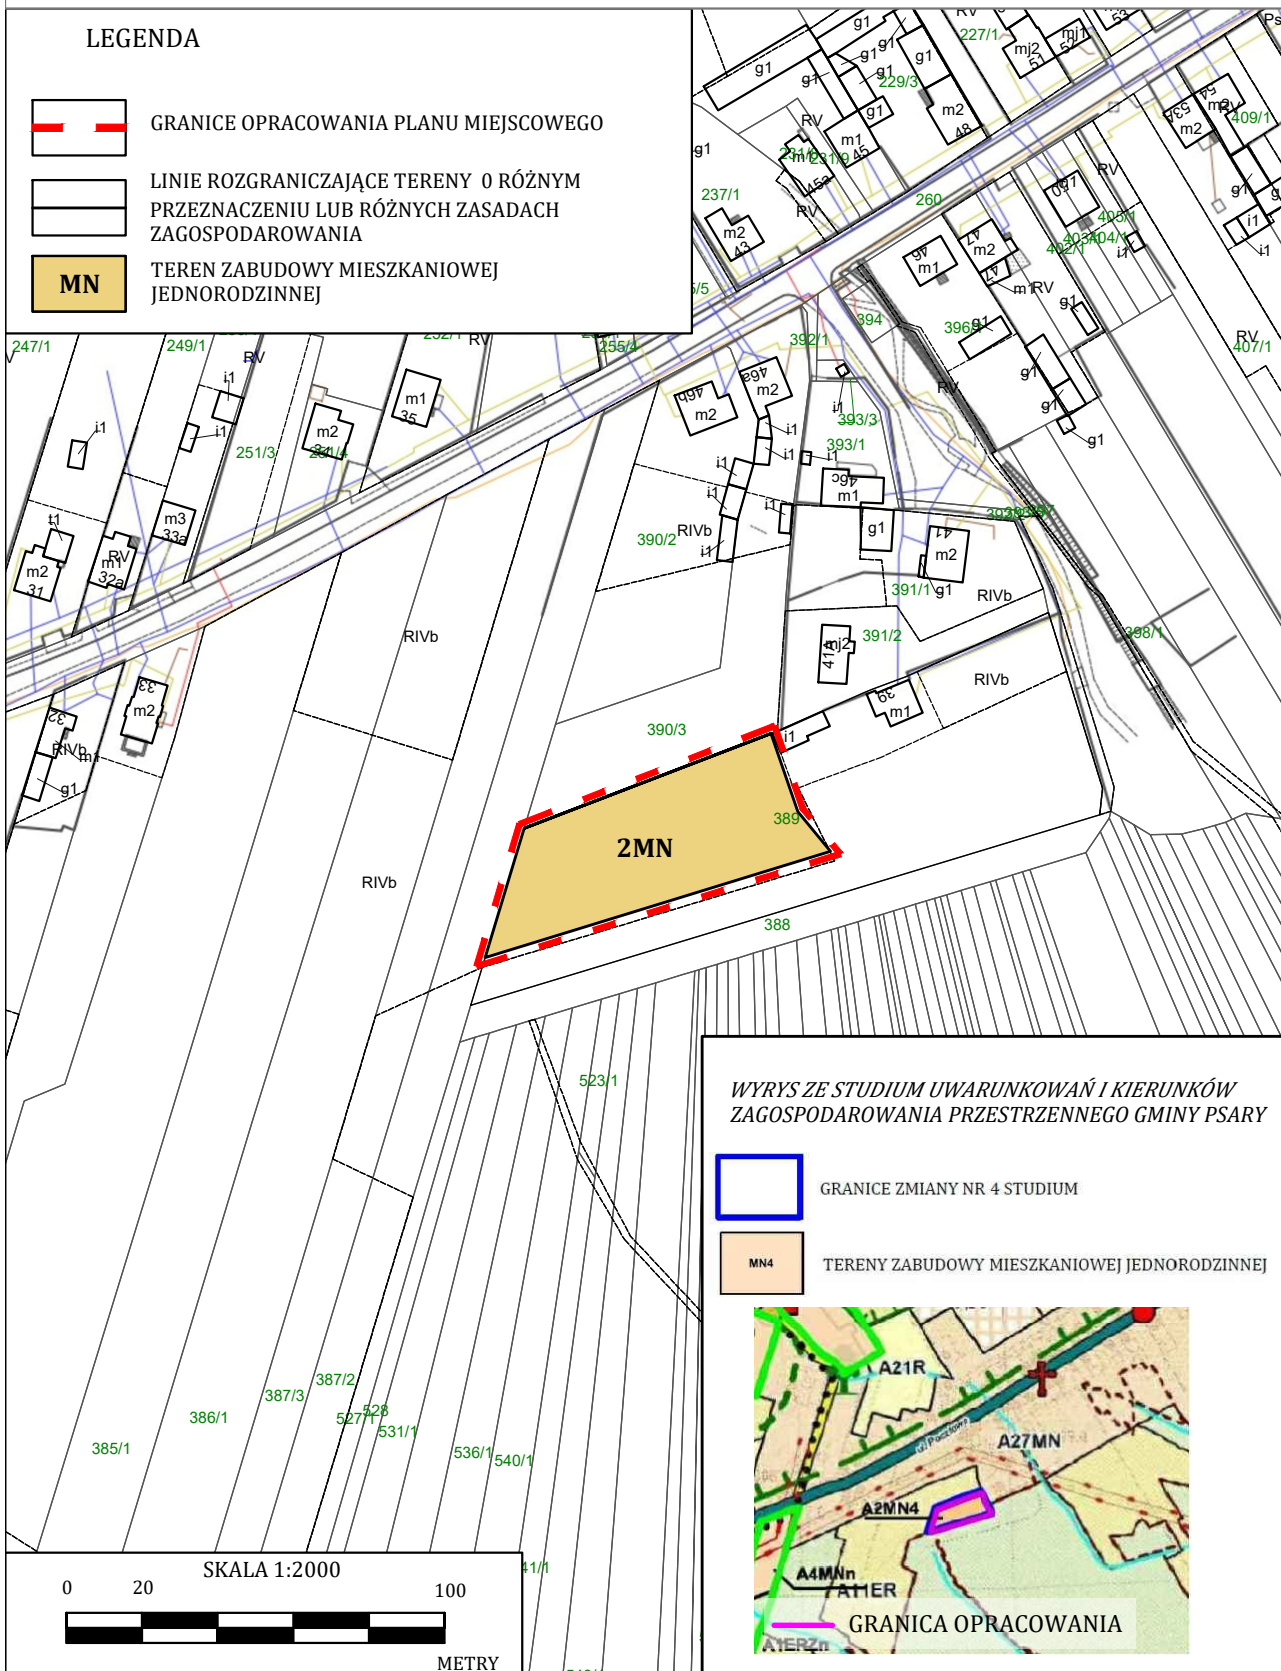

MIEJSCOWY PLAN ZAGOSPODAROWANIA PRZESTRZENNEGO DLA  
CZĘŚCI TERENÓW POŁOŻONYCH W GMINIE PSARY - ETAP I

LEGENDA

-  GRANICE OPRACOWANIA PLANU MIEJSCOWEGO
-  LINIE ROZGRANICZAJĄCE TERENY O RÓŻNYM PRZEZNACZENIU LUB RÓŻNYCH ZAGOSPODAROWANIA
-  **MN** TEREN ZABUDOWY MIESZKANIOWEJ JEDNORODZINNEJ

WYRYS ZE STUDIUM UWARUNKOWAŃ I KIERUNKÓW  
ZAGOSPODAROWANIA PRZESTRZENNEGO GMINY PSARY

-  GRANICE ZMIANY NR 4 STUDIUM
-  **MN4** TERENY ZABUDOWY MIESZKANIOWEJ JEDNORODZINNEJ