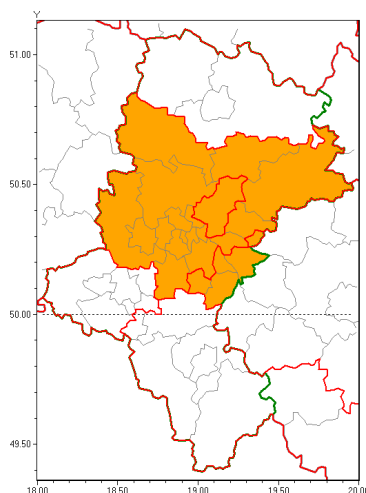

### Zasięg ostrzeżenia w województwie

Intensywne opady deszczu z burzami

### Ostrzeżenie meteorologiczne Nr 28

<b>Nazwa biura</b>	IMGW-PIB Biuro Prognoz Meteorologicznych w Krakowie
<b>Zjawisko/stopień zagrożenia</b>	Intensywne opady deszczu z burzami/ 2
<b>Obszar</b>	województwo łódzkie <b>powiat białski</b>
<b>Ważność</b>	od godz. 10:00 dnia 22.05.2019 do godz. 18:00 dnia 23.05.2019
<b>Przebieg</b>	Prognozuje się wystąpienie opadów deszczu okresami o natężeniu umiarkowanym i silnym. Prognozowana wysokość opadów za okres ważności ostrzeżenia - miejscami od 50 mm do 90 mm. W trakcie opadów deszczu będzie występować powalające burze z porywami wiatru do 70 km/h.
<b>Prawdopodobieństwo wystąpienia zjawiska(%)</b>	85%
<b>Uwagi</b>	Brak.
<b>Dyrektor synoptyk IMGW-PIB</b>	Krzysztof Jania
<b>Godzina i data wydania</b>	godz. 09:50 dnia 22.05.2019
<b>SMS</b>	IMGW-PIB OSTRZEŻENIE: DESZCZ i BURZE/2 łódzkie/białski od 10:00/22.05 do 18:00/23.05.2019 90 mm; porywy 70 km/h.